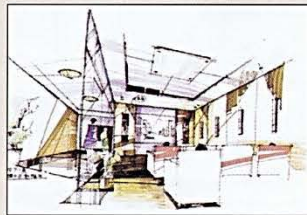

▲ 宴会厅效果图

某宾馆改建

设计：郑孝东

这是个旧宾馆的改建工程。因时间久了，运营不能适应市场的需要。在设计上所考虑的是宾馆本身的特点与周边环境的和谐。功能布局上改动不大，主要的装饰是立面与天花；设计的风格定位与宾馆自身的特点相符合。

▼ 餐厅效果图

▲ 过厅入口效果图

▼ 视听厅效果图

▼ 豪华包房概念图